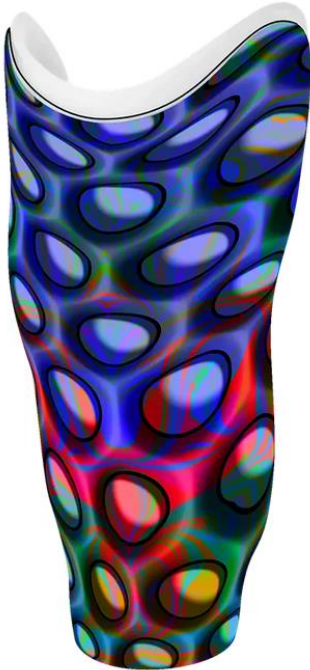

Farbige Blasen

Designbeispiel: (06)

Bestellnummer:

Art.: MOX0035-xx-yy

xx = Farbvariante

yy = Oberschenkel (AK) oder
Unterschenkel (BK)

Größen:

AK: 70x55cm

BK: 51x40cm

(00)

(01)

(02)

(03)

(04)

(05)

(06)

(07)

(08)